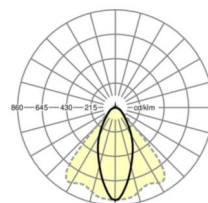

параметры

номер заказа	19420024270
код EAN	4020863415724
номер таможенного тарифа	94051190
Знак прохождения контроля	IP 20, класс защиты I, ENEC10 VDE, F, HACCP DIN10500/Food/IFS-пригодность для применения/BRC, Indoor, CE
Степень ударопрочности IK	IK03 (-20°C bis 35°C)
Температура окружения	ta -20°C в 35°C
Гарантийный срок	5 лет
Государственные программы поддержки	BEG - государственные субсидии для энергосберегающих зданий (действительна только для Германии)

электротехника

Балласт	Электронный драйвер (1 штука)
Мощность системы	79W
сетевое напряжение	230V/50Hz
автоматический предохранитель (пусковой ток)	13 штук/B10, 21 штук/B16, 22 штук/C10, 36 штук/C16
класс энергосбережения/Источник света	C

Оптика

Оснастка	LED, цветопередача/оттенок света CRI ≥ 80 / 6500K
Допуск для координаты цветности (MacAdam)	3SDCM
Фотобиологическая безопасность (светильник)	RG1
Номинальный световой поток	13645lm
Срок службы LED	50000h L80/B10 (Tq 35°C)
светоотдача светильников	173lm/W
Угол излучения	40° (C0) / 85° (C90)
UGR поп./вдоль	20.2 / 22.2

DEEP-LINK

<https://www.regiolux.de/ru/article/19420024270>

Ссылка	LED 14000lm 865
ηLB	100 %
Φ ↓↑	99 % / 1 %
UGR поп./вдоль	20.2 / 22.2